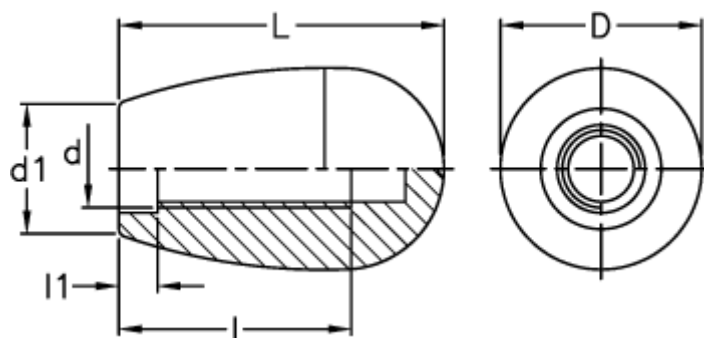

Varenummer: 2304021001
Beskrivelse: E+G Konusknop m/indvendig gevind
I.222/30-M8

Mål

d = M8

D = 20

d1 = 14

l = 20

L = 31

l1 = 4